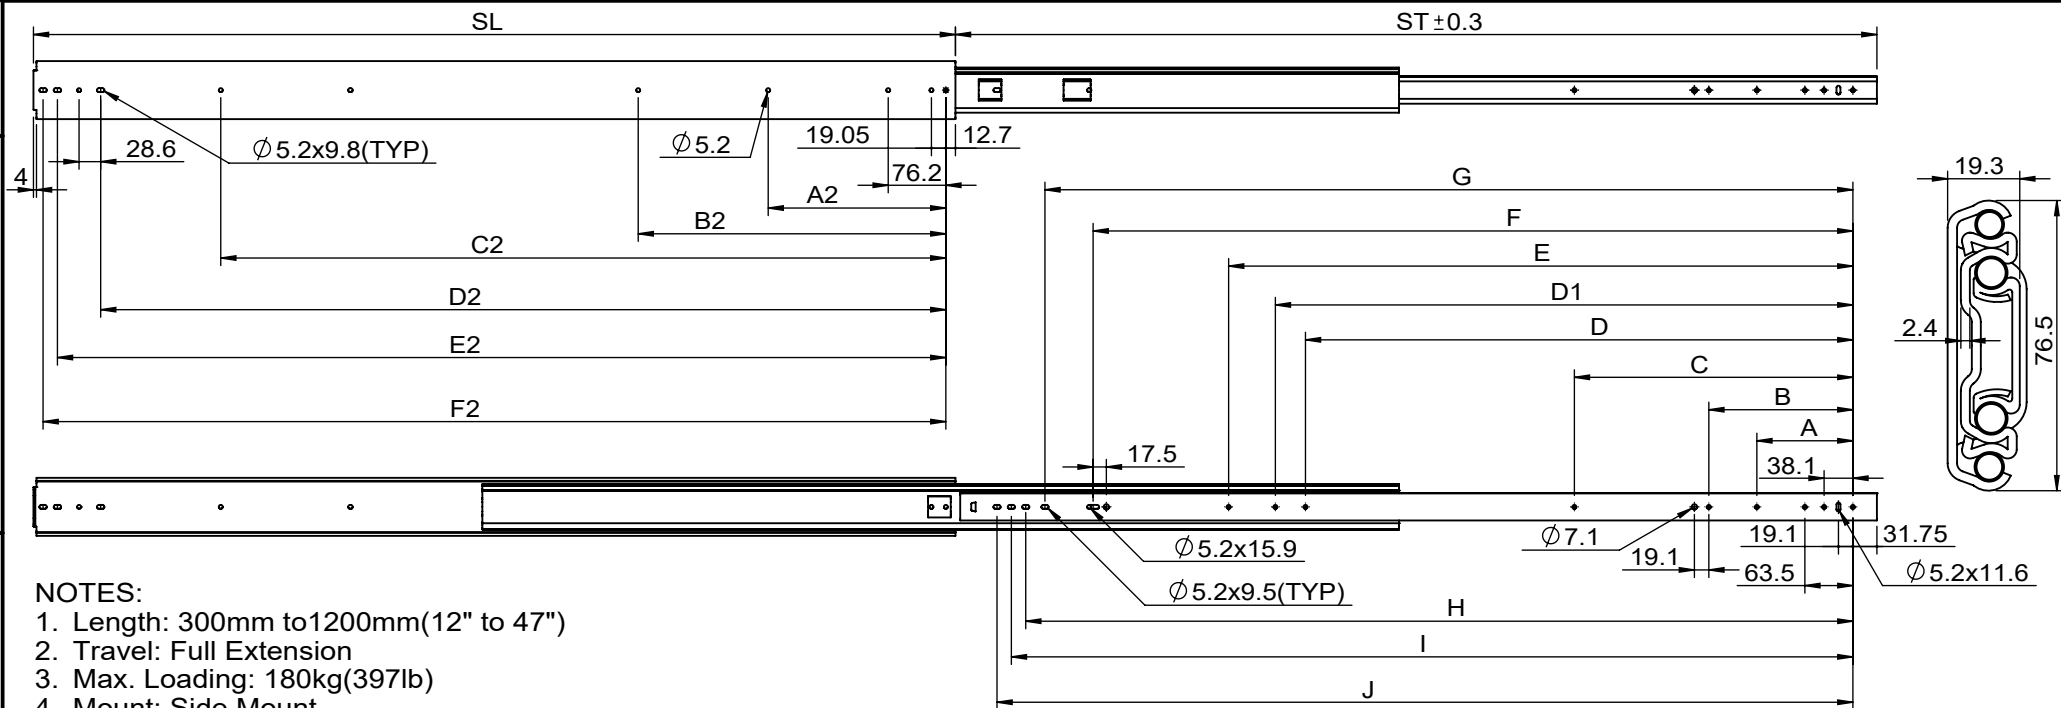

CODE	SL	ST	A	B	C	D	D1	E	F	G	H	I	J	A2	B2	C2	D2	E2	F2	P/C
RS76300	304.8	304.8	-	-	-	-	-	-	200	154	179	198	217	-	-	-	203	260	279	4
RS76350	355.6	355.6	-	-	-	-	-	-	250	205	230	249	268	-	-	-	254	311	330	4
RS76400	355.6	406.4	127	-	-	-	-	-	300	230	256	275	294	-	-	-	279	337	356	4
RS76450	457.2	457.2	127	-	-	-	-	-	246	306	312	351	370	-	-	-	356	413	432	4
RS76500	508	508	127	191	-	-	-	-	297	357	383	402	421	-	-	-	406	464	483	4
RS76550	558.8	558.8	127	191	-	-	-	-	348	408	433	452	471	-	-	-	457	514	533	4
RS76600	609.6	609.6	127	191	-	-	-	-	399	459	484	503	522	-	-	-	508	565	584	4
RS76700	711.2	711.2	127	191	368	-	-	-	500	560	586	605	624	-	-	-	610	667	686	2
RS76800	812.8	812.8	127	191	368	-	-	-	602	662	687	706	725	235	394	553	711	768	787	2
RS76900	914.4	914.4	127	191	368	521	-	-	703	764	789	808	827	235	445	654	813	870	889	2
RS761000	1016	1016	127	191	368	622	-	-	805	865	890	910	929	235	495	756	914	972	991	2
RS761050	1066.8	1066.8	127	191	368	673	724	-	852	916	941	960	979	235	546	807	965	1022	1041	2
RS761100	1117.6	1117.6	127	191	368	724	-	826	907	967	992	1011	1030	235	546	857	1016	1073	1092	2
RS761200	1219.2	1219.2	127	191	368	724	764	826	1005	1068	1043	1113	1132	235	407	959	1118	1175	1194	2

NOTES:

1. Length: 300mm to 1200mm (12" to 47")
2. Travel: Full Extension
3. Max. Loading: 180kg (397lb)
4. Mount: Side Mount
5. Finish: 304 Stainless Steel Original Color
6. Material: 304 Stainless Steel
7. Packing: Unit Packed in 4pair/carton

Part Number:	Series RS76	Drawn by:	Date:	Material:
Description:		Checked by:	Projection Method:	Finish: