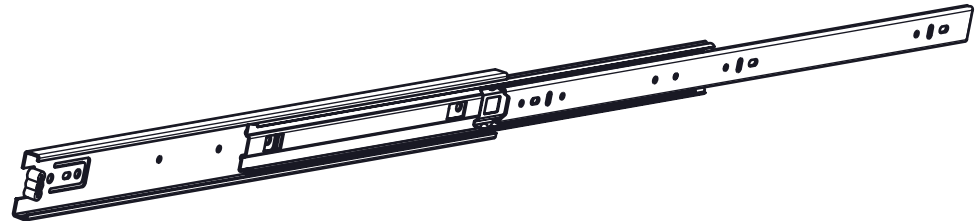

CODE	SL	ST	A	B	C	D	A2	B2	C2	D2	E2	F2	G2	P/C
RS45300	300	300	-	192	-	224	128	192	244	-	-	-	224	10
RS45350	350	350	96	160	-	-	128	224	296	-	-	-	282	10
RS45400	400	400	128	160	-	320	128	224	345	-	320	-	282	10
RS45450	450	450	160	192	271	-	128	224	395	-	352	-	282	10
RS45500	500	500	192	224	297	-	128	224	445	-	416	-	282	10
RS45550	550	550	224	224	323	-	128	224	495	352	448	480	282	10
RS45600	600	600	224	288	-	-	-	224	544	352	480	-	282	10
RS45650	650	650	256	288	-	-	-	224	595	352	544	-	282	10
RS45700	700	700	256	352	-	-	-	224	645	352	576	-	282	10

NOTES:

1. Length: 300mm to 700mm(12" to 27.5")
2. Travel: Full Extension
3. Max. Loading: 45kg(100lb)
4. Mount: Side Mount
5. Disconnect: Lever Disconnect
6. Finish: 304 Stainless Steel Original Color
7. Material: 304 Stainless Steel
8. Packing: Unit Packed in 10pair/carton

Part Number:	Series RS45	Drawn by:	Wen	Date:		Material:	
Description:		Checked by:		Projection Method:		Finish:	