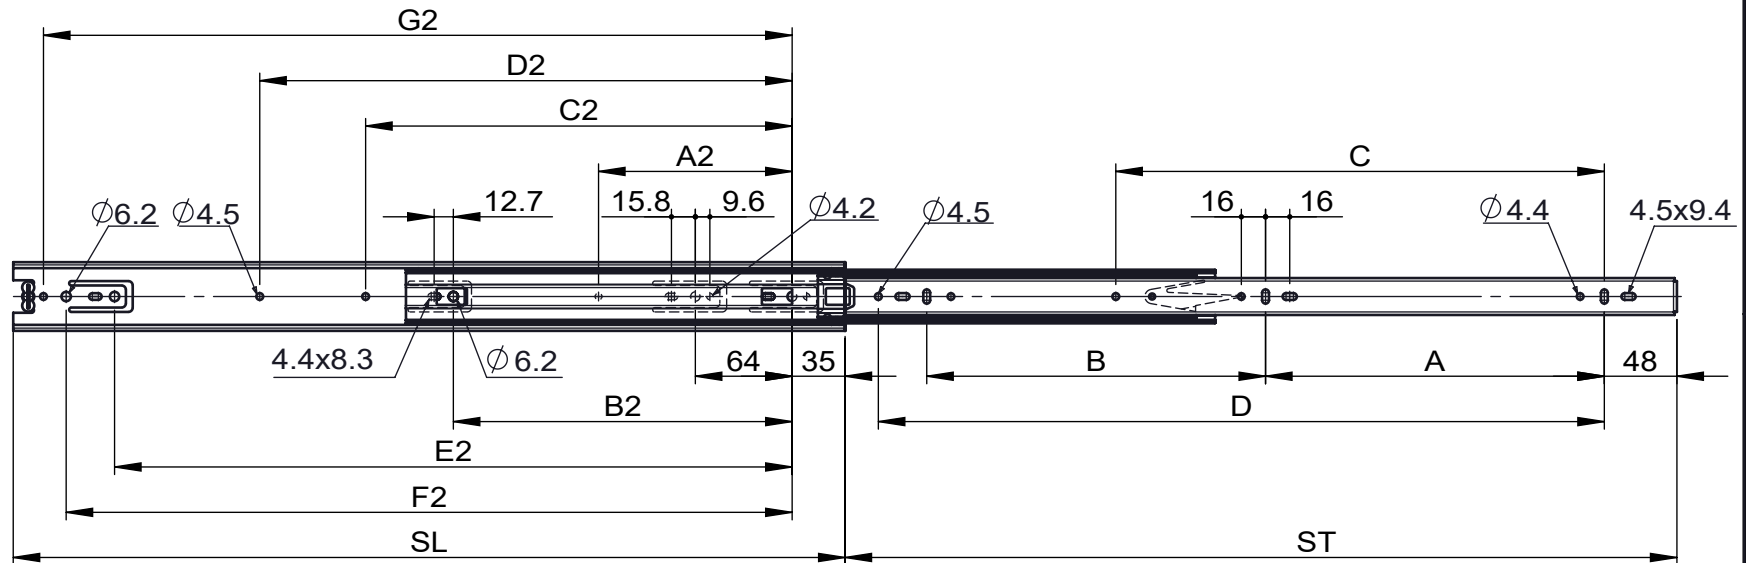

CODE	SL	ST	A	B	C	D	A2	B2	C2	D2	E2	F2	G2	P/C
RS45300	300	300	-	192	-	224	128	192	244	-	-	-	224	10
RS45350	350	350	96	160	-	-	128	224	296	-	-	-	282	10
RS45400	400	400	128	160	-	320	128	224	345	-	320	-	282	10
RS45450	450	450	160	192	271	-	128	224	395	-	352	-	282	10
RS45500	500	500	192	224	297	-	128	224	445	-	416	-	282	10
RS45550	550	550	224	224	323	-	128	224	495	352	448	480	282	10
RS45600	600	600	224	288	-	-	-	224	544	352	480	-	282	10
RS45650	650	650	256	288	-	-	-	224	595	352	544	-	282	10
RS45700	700	700	256	352	-	-	-	224	645	352	576	-	282	10

NOTES:

1. Length: 300mm to 700mm(12" to 27.5")
2. Travel: Full Extension
3. Max. Loading: 45kg(100lb)
4. Mount: Side Mount
5. Disconnect: Lever Disconnect
6. Finish: 304 Stainless Steel Original Color
7. Material: 304 Stainless Steel
8. Packing: Unit Packed in 10pair/carton

Part Number:	Series RS45	Drawn by:	Wen	Date:		Material:	
Description:		Checked by:		Projection Method:		Finish:	