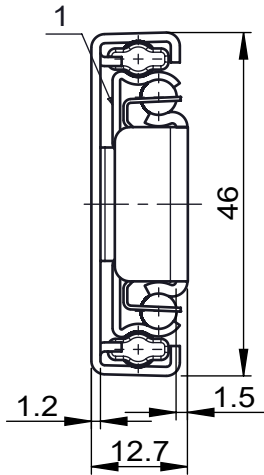

CODE	SL	ST	A	B	C	D	A2	B2	C2	D2	E2	F2	G2	P/C
RS45300	300	300	-	192	-	224	128	192	244	-	-	-	224	10
RS45350	350	350	96	160	-	-	128	224	296	-	-	-	282	10
RS45400	400	400	128	160	-	320	128	224	345	-	320	-	282	10
RS45450	450	450	160	192	271	-	128	224	395	-	352	-	282	10
RS45500	500	500	192	224	297	-	128	224	445	-	416	-	282	10
RS45550	550	550	224	224	323	-	128	224	495	352	448	480	282	10
RS45600	600	600	224	288	-	-	-	224	544	352	480	-	282	10
RS45650	650	650	256	288	-	-	-	224	595	352	544	-	282	10
RS45700	700	700	256	352	-	-	-	224	645	352	576	-	282	10

NOTES:

1. Length: 300mm to 700mm(12" to 27.5")
2. Travel: Full Extension
3. Max. Loading: 45kg(100lb)
4. Mount: Side Mount
5. Disconnect: Lever Disconnect
6. Finish: 304 Stainless Steel Original Color
7. Material: 304 Stainless Steel
8. Packing: Unit Packed in 10pair/carton

Part Number:	Series RS45	Drawn by:	Wen	Date:		Material:	
Description:		Checked by:		Projection Method:		Finish:	